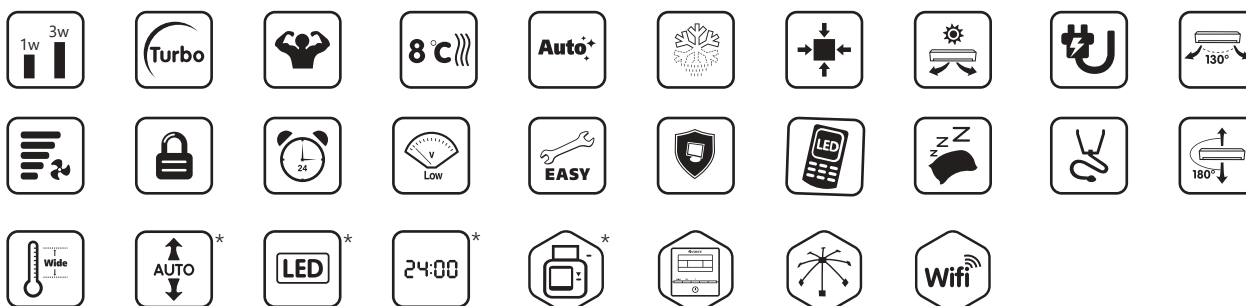

Diverse bedieningen

- Optionele wifimodule verkrijgbaar
- Interface communicatieprotocol
- Centrale bedieningen mogelijk

Eenvoudige installatie en onderhoud

- De nieuwste generatie U-Match is compacter én krachtiger met een maximale capaciteit van 16 kW met één buitenventilator
- De filterreinigingsindicator helpt de gebruiker eraan te herinneren dat de filters moeten worden gereinigd
- De U-Match geeft een zelfdiagnose weer in het display
- De gebruiker kan via een bedrade afstandsbediening zelf diverse parameters controleren en instellen
- Voorzien van een koudemiddel terugwinmodus
- Handmatig aan te passen geforceerde ontdooiing

Praktisch

De U-Match is in verwarmingsmodus voorzien van een vorstbeveiligingsfunctie met een temperatuur van 8 °C, d.w.z. de desbetreffende ruimte kan standaard op een temperatuur van 8 °C worden gehouden. De U-Match heeft een automatische herstartfunctie waarmee na een spanningsuitval het toestel weer in de laatst ingestelde bedrijfsmodus terugkomt.

Groot werkbereik

De U-Match heeft een uitstekend werkbereik bij de meest uiteenlopende temperaturen:

- Koelen -20 °C tot 48 °C
- Verwarmen -20 °C tot 24 °C

Opties: ☐ Standaard ☐ Optioneel

Voor meer informatie over onze opties zie pagina's 40 en 41 voor onze pictogramverklaring.

* Alleen van toepassing voor het T-Fresh kastmodel