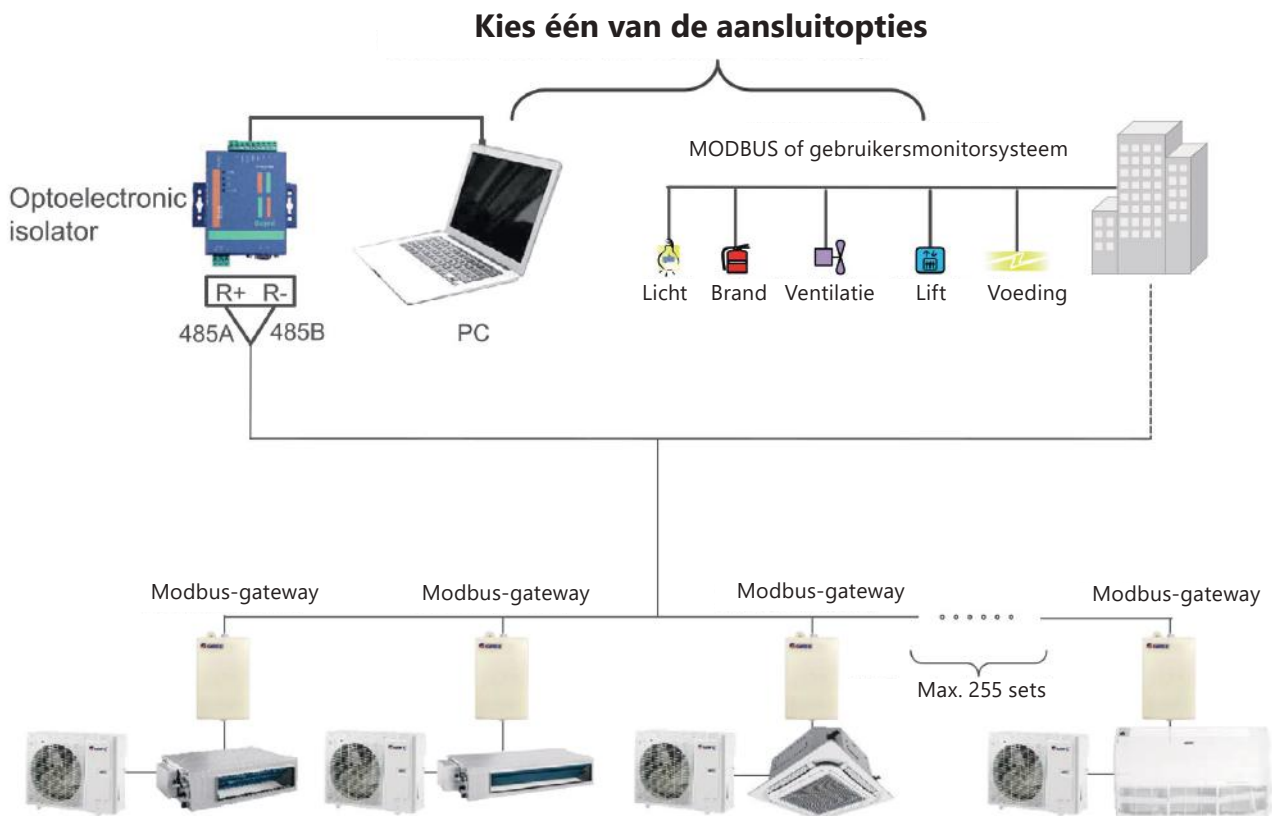

1 Netwerkcontrole

De toestellen kunnen worden aangesloten via een modbus-gateway (via een long-distance monitor ME50-00/EG(M)) om verbinding te maken met het BMS-systeem. Slechts één netwerk kan tot 255 units bedienen.