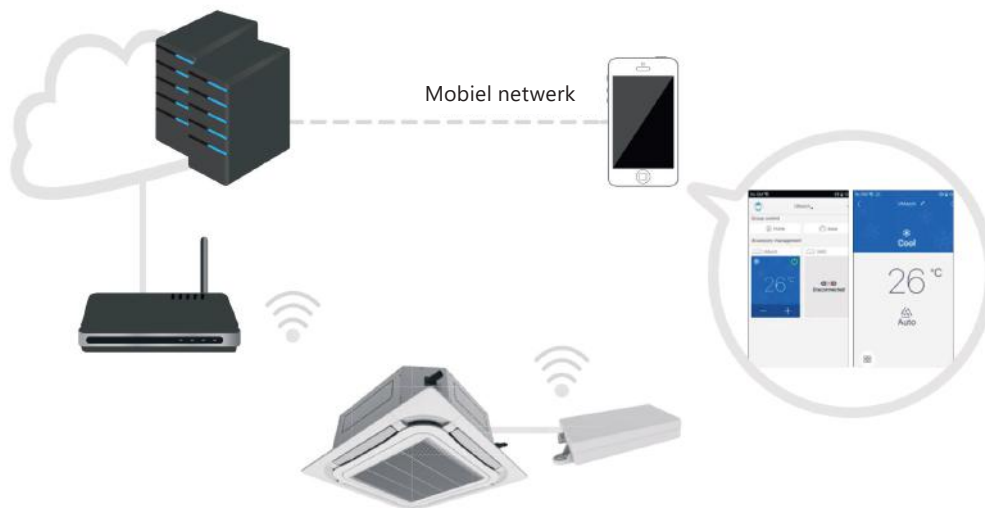

2 App en wifi