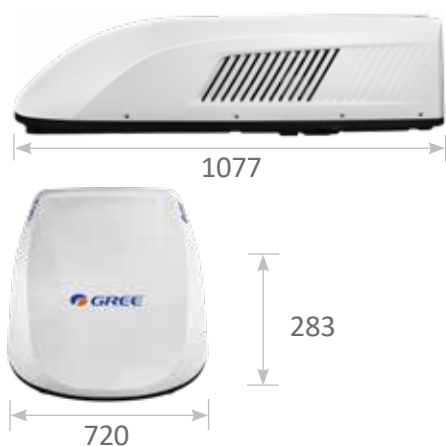

## COMPACTE OPBOUW

Door de compacte opbouw kan de airconditioner makkelijk en snel in een standaard 40 x 40 cm luik worden gemonteerd.

I49

## AFMETINGEN

Door de gekozen vormgeving zijn de afmetingen beperkt.

TYPE		GRH085DB-K6NA1A	GRH120DB-K6NA1A
Koelvermogen	kW	2,6	3,6
Verwarmen	kW	2,4	3,4
Elektrische aansluiting	V/Ph/Hz	220-240/1/50	220-240/1/50
Gemiddelde stroomopname	Amp	4,5	4,6
Opgenomen vermogen max.	Watt	1.160	1.270
Geschikt voor voertuigen	m <sup>2</sup>	10 - 17	12 - 18
Werkgebied temperatuur koelen	°C	18 ~ 46	18 ~ 46
Werkgebied temperatuur verwarmen	°C	-5 ~ 24	-5 ~ 24
Luchthoeveelheid	m <sup>3</sup> /h	200 - 330	220 - 350
<b>BINNENDEEL</b>			
Geluid	dB(A)	42 - 53	43 - 54
Afmetingen	B x H x D (mm)	610 x 485 x 49	610 x 485 x 49
Gewicht	Kg	2,7	2,7
<b>BUITENDEEL</b>			
Geluidsniveau	dB(A)	53	54
Afmetingen	B x H x D (mm)	1077 x 720 x 283	1077 x 720 x 283
Koudemiddel inhoud	Kg	0,47	0,47
Koudemiddel		R32	R32
Gewicht	Kg	35	35
Kleur		wit	wit