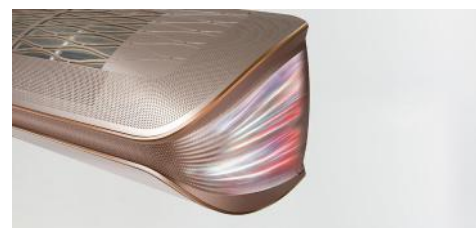

Leverbaar in de kleuren champagne en wit

Een verbeterd en volledig gesloten grote luchtdeflector voor het leveren van een langer en groter uniform luchtverspreidingspatroon

Uitgerust met innovatieve inductiewarmte luchttechnologie voor verschillende luchtstromingen zoals volgen, vermijden, surround en ECO modus

Het zijvlak heeft een fishtail-ontwerp voor een mooiere vorm