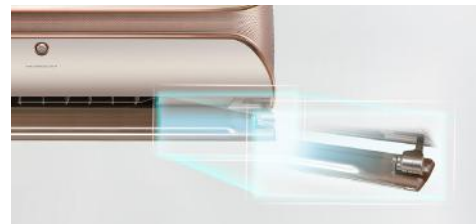

Leverbaar in de kleuren champagne en wit

Een verbeterd en volledig gesloten grote luchtdeflector voor het leveren van een langer en groter uniform luchtverspreidingspatroon

Uitgerust met innovatieve inductiewarmte luchttechnologie voor verschillende luchtstromingen zoals volgen, vermijden, surround en ECO modus

Het zijvlak heeft een fishtail-ontwerp voor een mooiere vorm