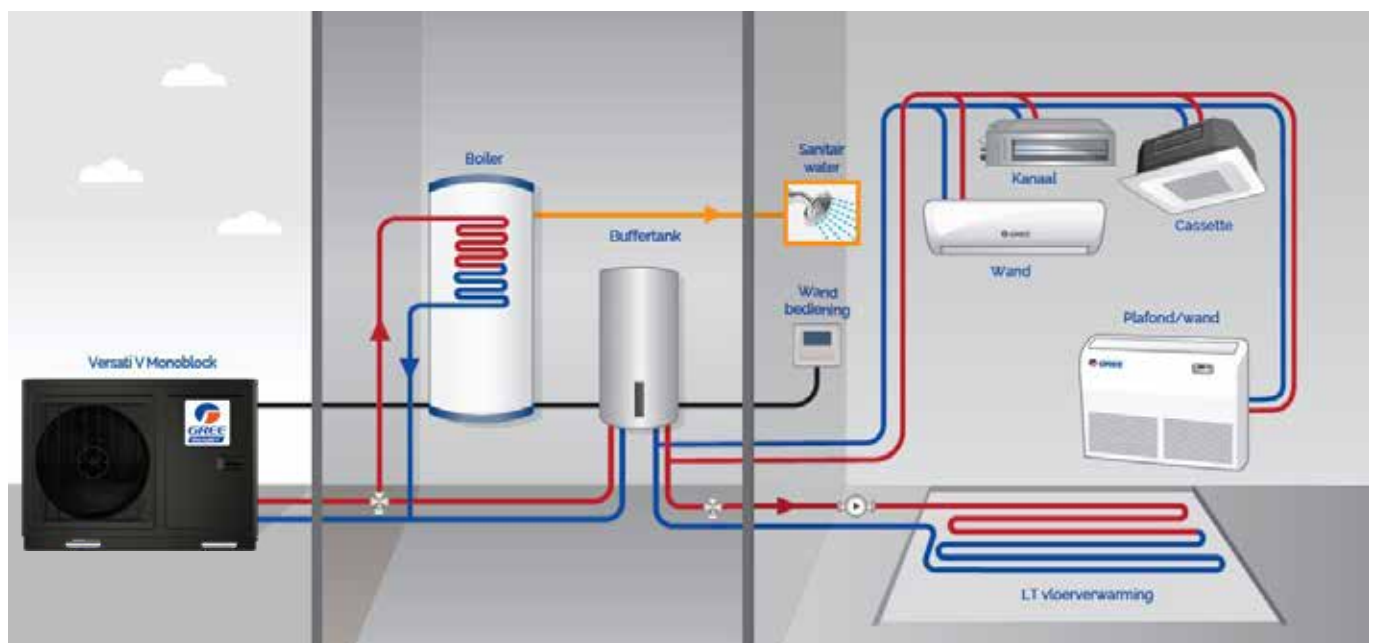

Met een modulair ontwerp van 6 units voldoet de Monoblock V aan de eisen van verschillende ruimtes en toepassingsscenario's. Maximaal 6 units kunnen afwisselend worden ingezet om energie te besparen en een hoge efficiëntie te bereiken. Eén Monoblock V warmtepompunit stuurt meerdere toepassingen aan om zo te voldoen aan verschillende temperatuurvereisten met een maximale wateruitlaattemperatuur van 80 °C.

Gepatenteerde luchtafscheider

De Monoblock V is uitgerust met een gepatenteerde hoogrendementsluchtafscheider voor een verbeterde veiligheid en betrouwbaarheid.

Zonne-energieaansluiting

De zonne-energieaansluiting voor warm water in huis is energiebesparend en efficiënter. Zonne-energie kan worden toegepast om warm water in huis te verwarmen, wat leidt tot energiebesparing en snelle warmwaterproductie. (Let op: wij leveren alleen de besturing; bijbehorende technische apparatuur wordt niet meegeleverd).

Vernieuwd display

Het vernieuwde 5 inch HD LCD-scherm is voorzien van een ingebouwde temperatuursensor en USB-interface. Meer gepersonaliseerde timerinstellingen en een gebruiksvriendelijke bediening zorgen voor een verbeterde interactie.

Flexibel toepasbaar

Dankzij het brede bereik is de Monoblock V geschikt voor verschillende installatieomstandigheden en uiteenlopende scenario's voor een flexibele installatie en onderhoud.

STANDAARD: